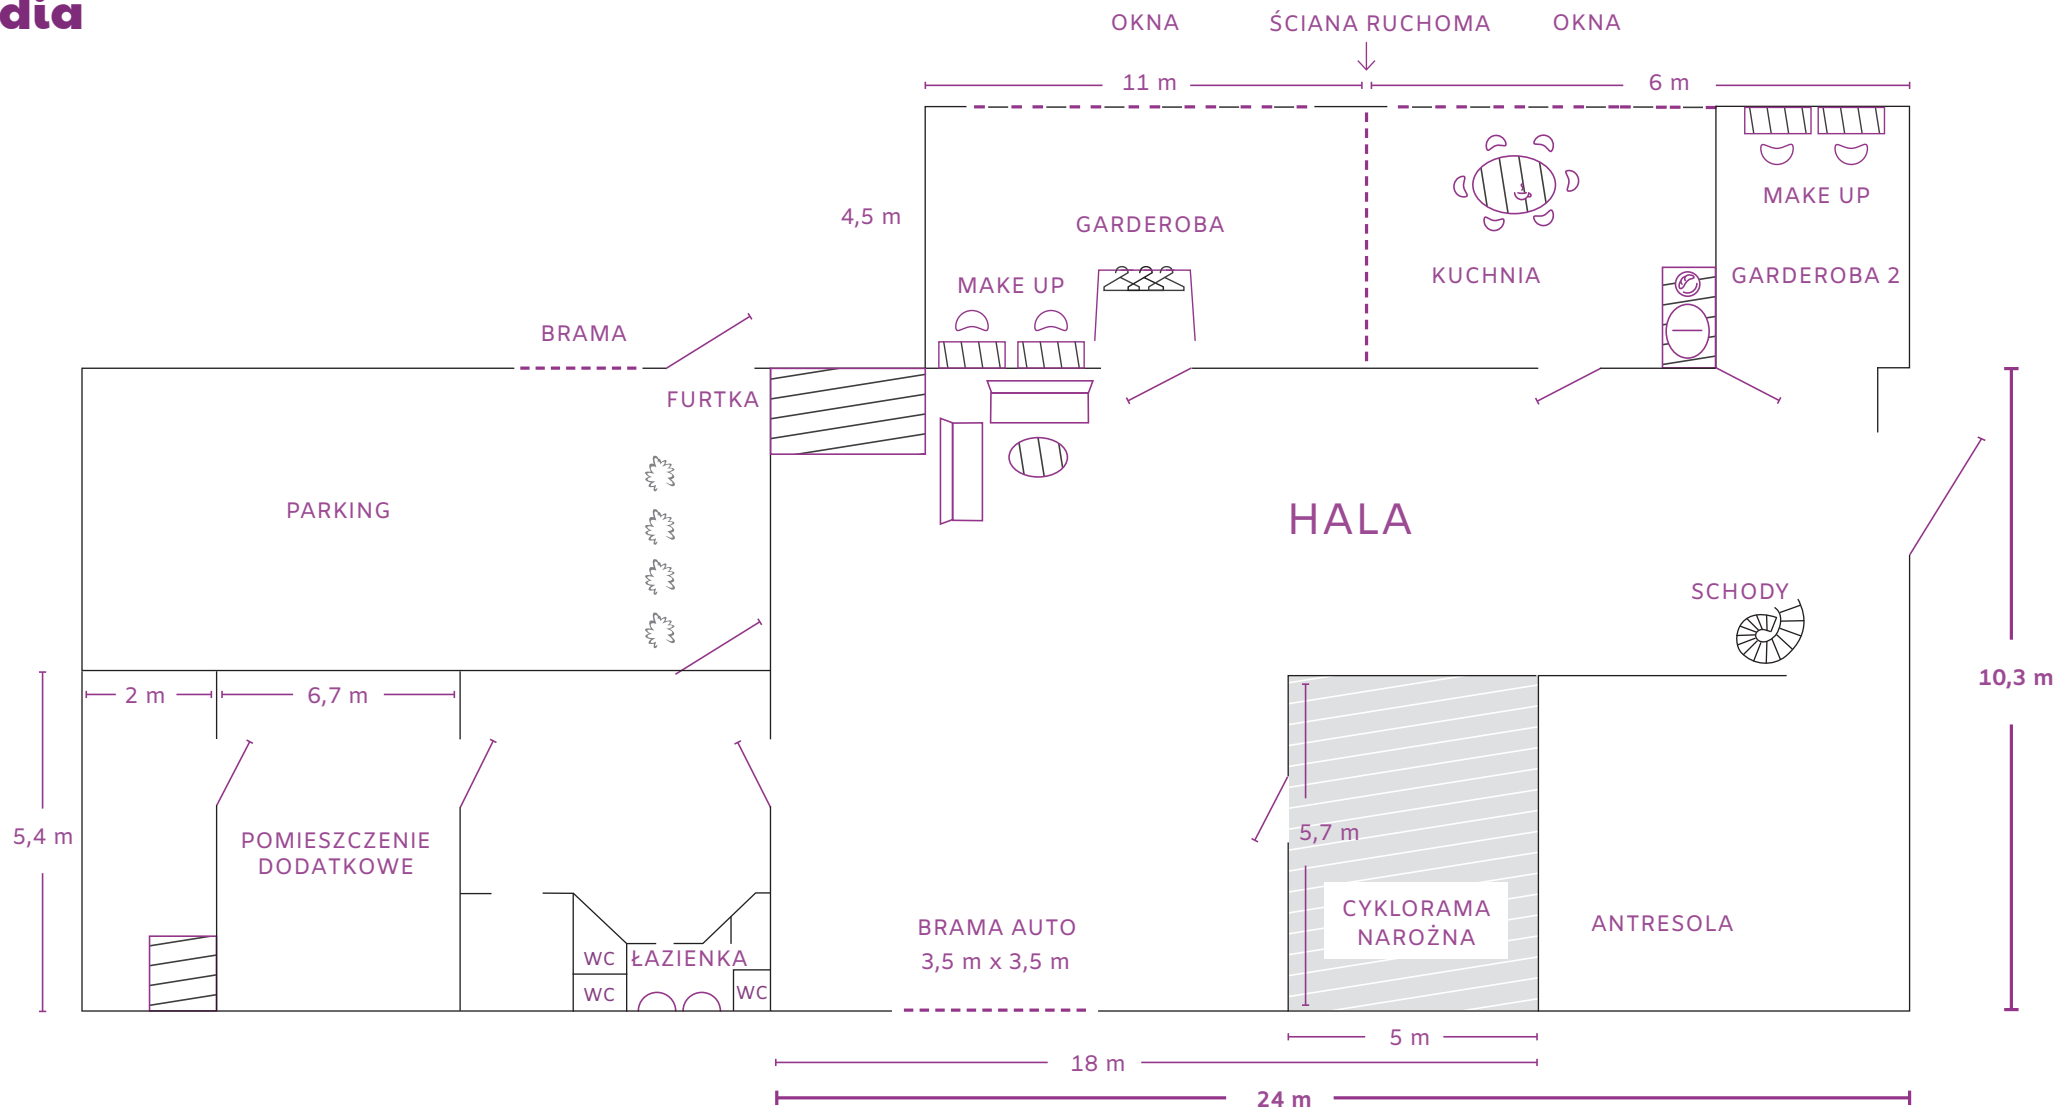

Nasz adres

ul. Suwak 4, parter
02-676 Warszawa

wejście i parking
od ul. Domaniewskiej

www.studiomaka.com.pl

Krzysztof Kuczyk
(+48) 505-800-777

Agnieszka Zaborowska-Kuczyk
(+48) 501-233-334

plan studia