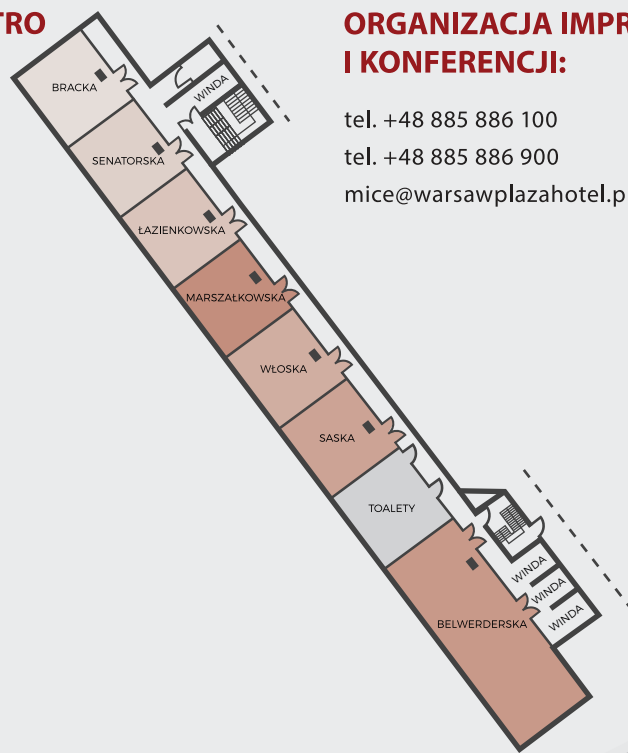

PIĘTRO

ORGANIZACJA IMPREZ I KONFERENCJI:

tel. +48 885 886 100
tel. +48 885 886 900
mice@warsawplazahotel.pl

WARSAW PLAZA HOTEL
ul. Łączyny 5, 02-820 Warszawa
tel. +48 22 431 08 00
fax: +48 22 431 08 01
rezerwacja@warsawplazahotel.pl
www.warsawplazahotel.pl

www.cfihotels.pl