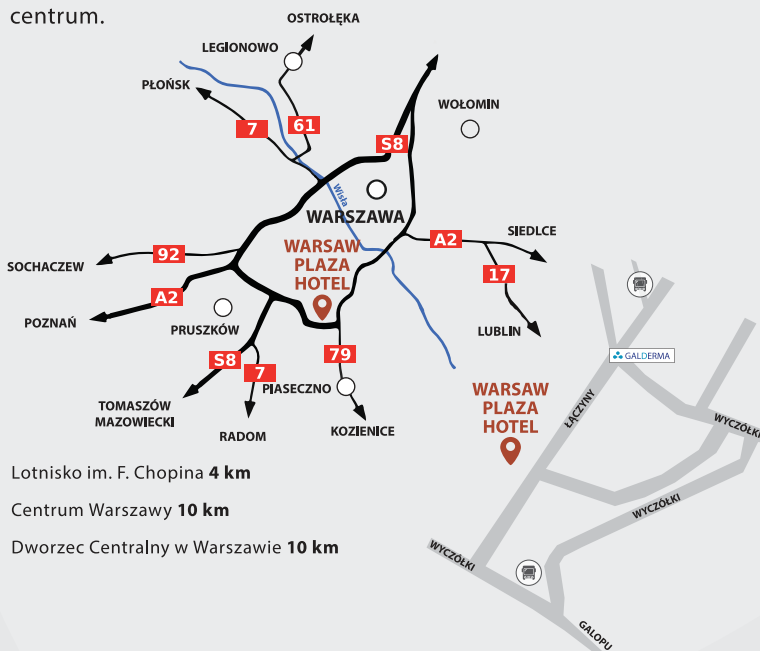

LOKALIZACJA

Warsaw Plaza Hotel zlokalizowany jest przy południowej obwodnicy Warszawy, zaledwie **4 km** od lotniska im. F. Chopina i jedynie **10 km** od centrum.

Lotnisko im. F. Chopina 4 km

Centrum Warszawy 10 km